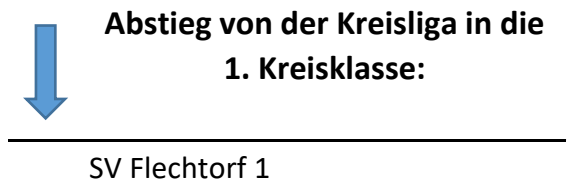

Kreissportschützenverband Helmstedt von 1951 e.V.

im Niedersächsischem Sportschützenverband e.V.

Auf- und Abstieg RWK LG & LP

Luftgewehr:

Luftpistole:

Einteilung Ligen Luftgewehr

Kreisliga:

SV Rickensdorf 1
SSG Nord-Elm 4
SV Hoiersdorf 1
SV Warberg 1
SG Grasleben 1
SV Danndorf 2

1. Kreisklasse A:

SV Danndorf 3
SG Söllingen 1
SV Barmke 1
SGi Königslutter 2
SV Mackendorf 2
SV Grafhorst 1
SV Flechtorf 1
SG Söllingen 2

1. Kreisklasse B:

Einteilung Ligen Luftpistole

Kreisliga:

HSB Helmstedt 1
SSV Beienrode 1
SG Grasleben 1
SV Barmke 1
SV Danndorf 1
SV Essenrode 1
SSG Nord Elm 1
SB Mariental 1